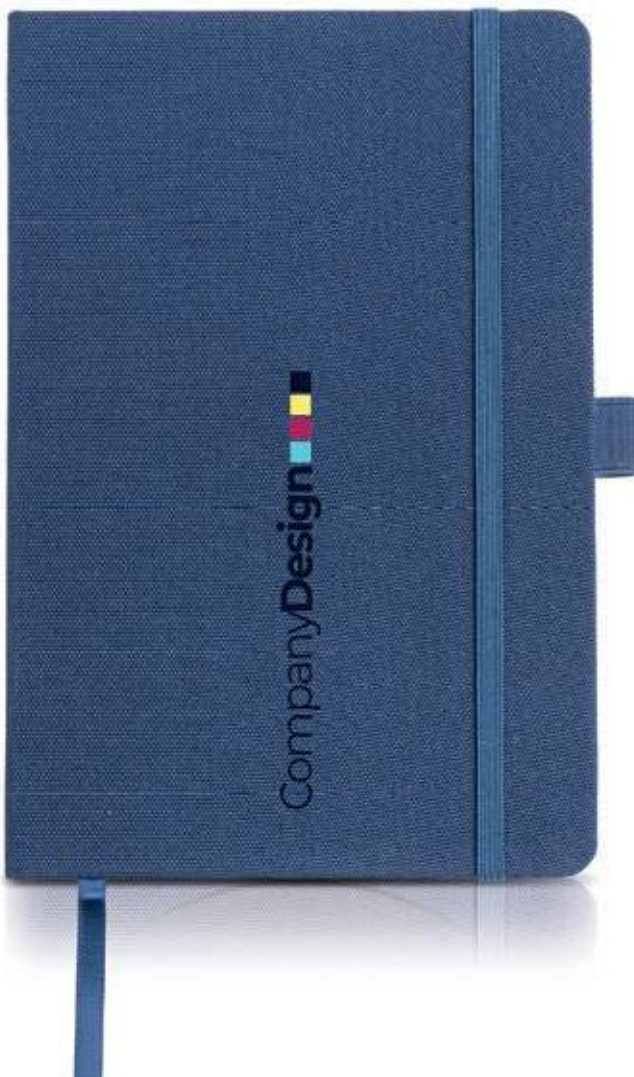

Rnote IP250588

FSC®

A5

Bloco A5 em RPET com suporte para esferográfica
Cuaderno A5 RPET con soporte para bolígrafo

160

←→ 14,5 x 21 cm **Print code C**

70gr

00 11 65

UN	100	250	500	1000	2500
Prod €	2,61	2,51	2,42	2,33	2,25
* Prod+Print	c2.1 4,16	3,42	3,14	2,99	2,81