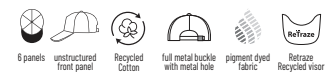

NEW

Digg-S AT610216S

Boné Digg S, 100% Algodão
Gorra Digg S, 100% Algodón

↔ one size Print code I, C1

260 g/m²

11

39

47