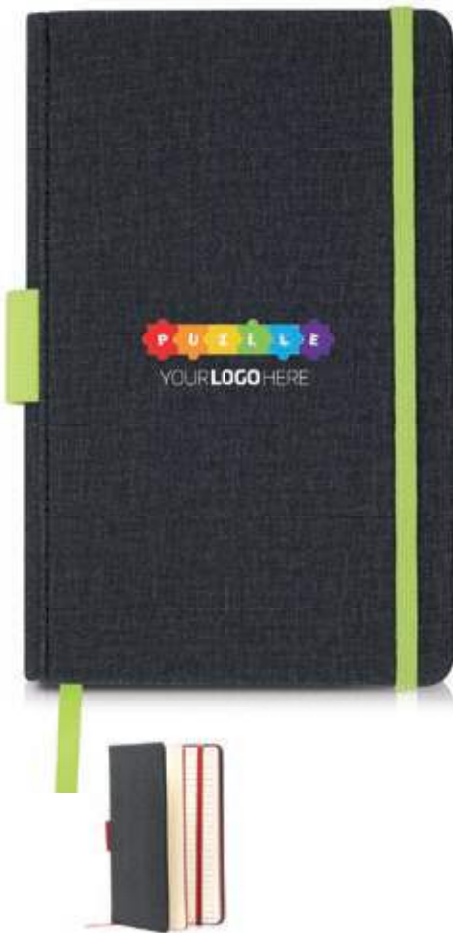

Exnote IP250561

Bloco de notas A5 com capa em PU e porta-esferográfica
Bloc de notes, portada en PU, con soporte para bolígrafo

←→ 13 x 20,5 cm **Print code** B, E, H

FSC®

80gr

UN	50	100	250	500	1000
Prod €	4,59	4,42	4,25	4,10	3,96
* Prod+Print H4,4	7,60	6,25	5,66	5,29	4,97