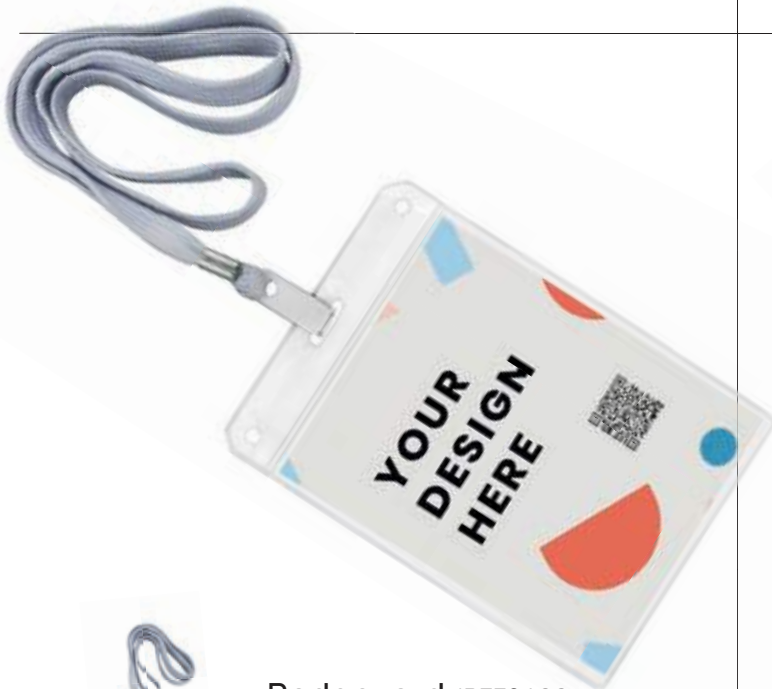

Badgeyard IP370409

Identificador em PVC, com lanyard em poliéster
Identificador de PVC y lanyard de poliéster

↔ 10,8 x 15,4 cm **Print code L**

99	UN	500	1000	2500	5000	10000
	Prod €	0,38	0,37	0,35	0,34	0,33
	* Prod+Print L3.4	0,77	0,68	0,60	0,58	0,55